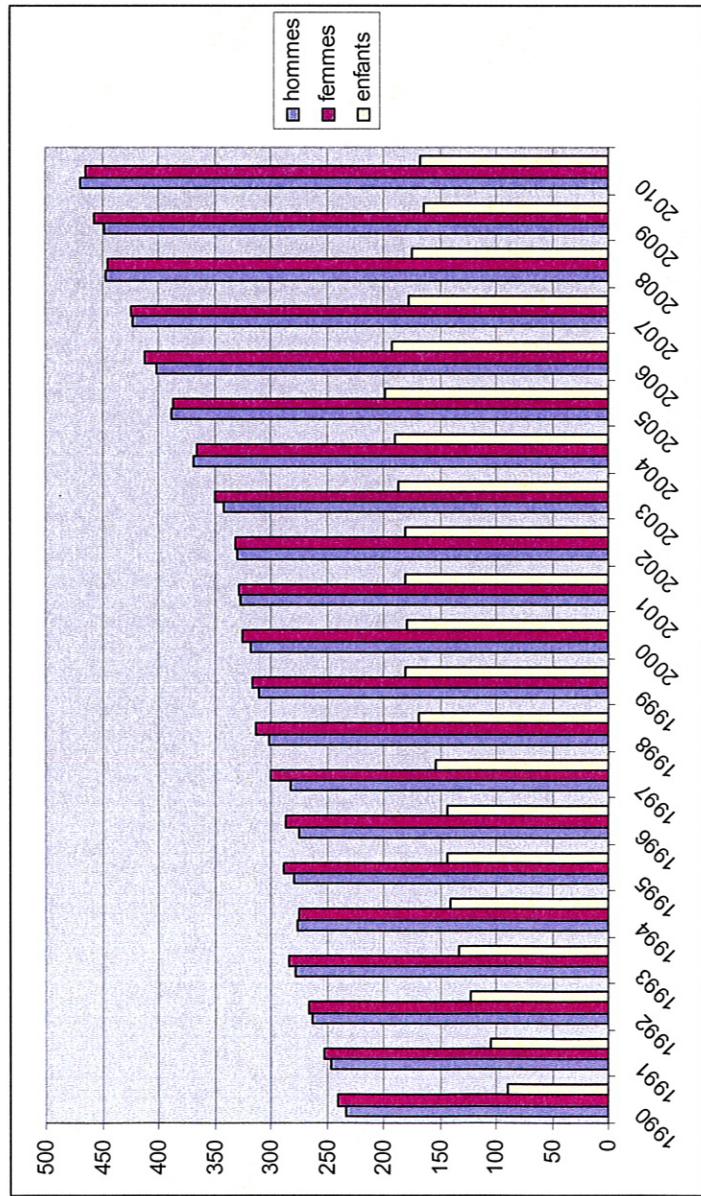

Etat de la population d'Arbaz de 1990 à 2010

	1990	1991	1992	1993	1994	1995	1996	1997	1998	1999
hommes	233	247	262	278	276	279	275	282	302	310
femmes	240	252	265	283	275	288	287	300	314	317
enfants	90	105	122	133	141	144	144	154	168	180
total	563	604	649	694	692	711	706	736	784	807

	2000	2001	2002	2003	2004	2005	2006	2007	2008	2009	2010
hommes	318	327	330	342	368	388	401	422	447	448	469
femmes	326	328	331	350	365	387	412	424	445	457	464
enfants	179	181	181	187	190	199	193	178	175	164	167
total	823	836	842	879	923	974	1006	1024	1067	1069	1100

Etat de la population d'Arbaz de 1990 à 2010

Etat de la population d'Arbaz de 1990 à 2010